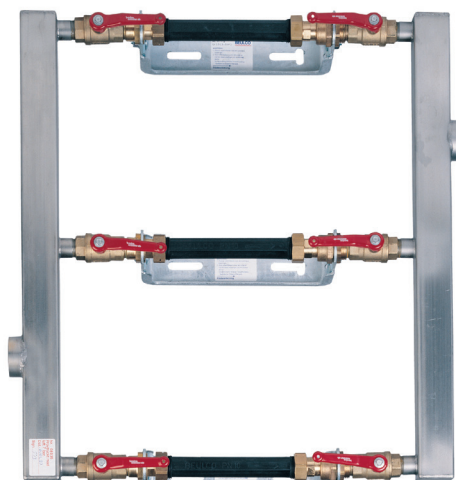

Parallellkopplad vattenmätarkonsol

- För vattenmätare bygglängd 190, 220, 260 eller 300mm
- Rostfria sidostycken
- Med eller utan backventil
- För två, tre, fyra eller fler mätare

Benämning

Vattenmätarkonsol för kallvattenmätare.

Användningsområde

För kallvattenmätare, tappvatten.

Konstruktion

Konsoler som är parallellkopplade för att underlätta vid service av mätare. Vattnet behöver inte stängas av, eftersom man kan stänga av en mätare i taget. Avstängningsventil finns både före och efter varje konsol. Finns även med kontrollerbara backventiler.

Tryck och temperatur

Högsta tillåtna arbetstryck:

10 bar med passbit, 16 bar med mätare.

Högsta tillåtna arbetstemperatur: +25°C

Lägsta tillåtna arbetstemperatur: 0°C

Märkning

Sidostycke: provningsetikett, alla konsoler som levereras är täthetskontrollerade. Pil för flödesriktning på konsol.

Installation

Monteras på vägg med 4, 6 eller 8 skruvar beroende på modell.

Om det är konsol med backventiler ska den monteras så att backventilerna sitter efter mätare i flödesriktningen.

Mätare monteras på konsolernas skjutbara sida först.