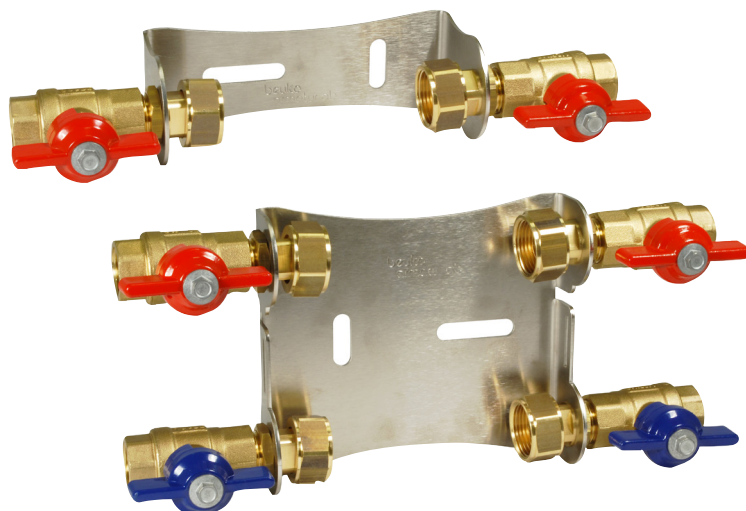

Installationsats

- För vattenmätare 110mm
- Rostfri bygel och avzinkningshärdig mässing
- Många olika varianter
- För en eller två mätare

Benämning

Installationsats IVM för vattenmätare.

Användningsområde

För individuell vattenmätning av tappvatten i t ex lägenheter.

Konstruktion

Installationsats för vattenmätare med bygglängd 110mm. Konsol i rostfritt stål för kall- och varmvatten. Varianter enkel eller dubbel med t ex: ventiler, backventiler, pulsmätare, passbit.